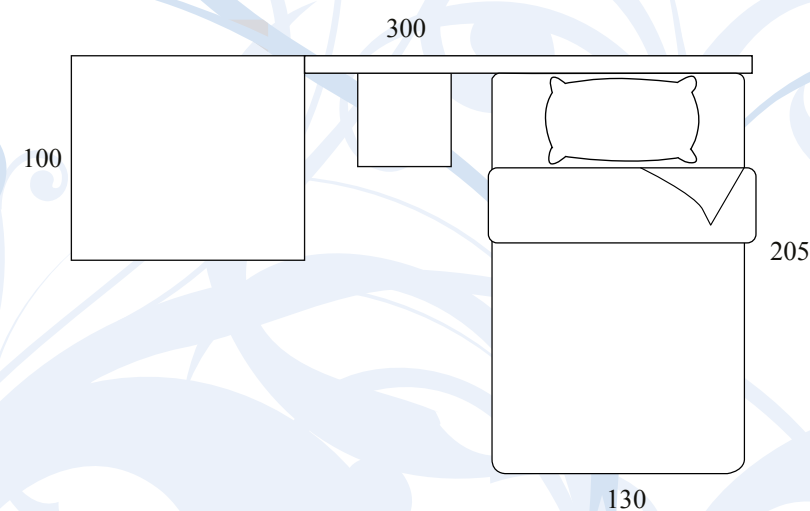

Anteprima

Sogni e Magie 4.0

Il Contemporaneo.....

*Stile
e
funzionalità*

Comp. 01

Armadi ONE
profondità 98 cm.
grande capienza in piccoli spazi.
Testiera a parete.
Continuità estetica e protezione.

Luminose camerette

e

utili complementi

Giroletto contenitore con rete ad alzata laterale

Comp. 04

203

137

N Q H G
R Z D K D
Z G Y E O T
F N C I C U T A
A J Z T W H U H S X
V Y W P T M Q H Y F V H D
A F G Z P W Z T G R G B O R O
S A B Y P M O N A C R G K H R
D Z A C H M R E Y T R D E U K P

Ordine

ed

estetica

340

100

Comp. 05

*Letti contenitori e
scomparti*

*organizzano lo spazio
al meglio con stile*