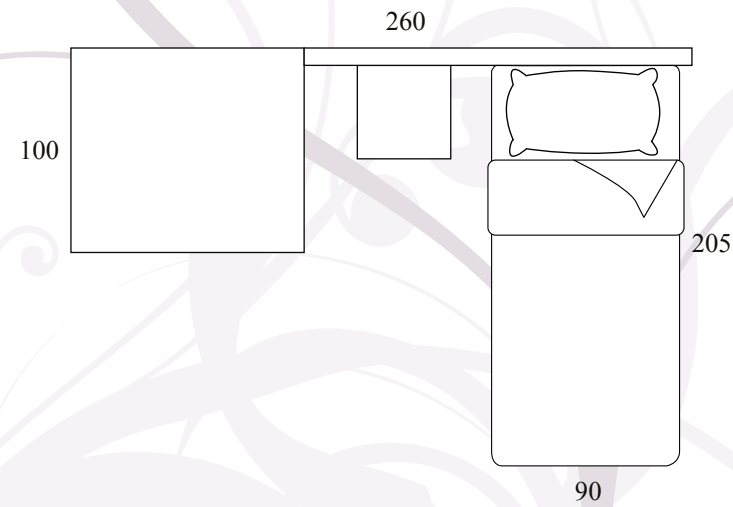

Anteprima

Sogni e Magie 4.0

Il Contemporaneo.....

*Stile
e
funzionalità*

Comp. 01

Armadi ONE
profondità 98 cm.
grande capienza in piccoli spazi.
Testiera a parete.
Continuità estetica e protezione.

Luminose camerette

e

utili complementi

Giroletto contenitore con rete ad alzata laterale

Comp. 04

203

137

N Q H G
R Z D K D
Z G Y E O T
F N C I C U T A
A J Z T W H U H S X
V Y W P T M Q H Y F V H D
A F G Z P W Z T G R G B O R O
S A B Y P M O N A C R G K H R
D Z A C H M R E Y T R D E U K P

Ordine

ed

estetica

340

100

Comp. 05

*Letti contenitori e
scomparti*

*organizzano lo spazio
al meglio con stile*