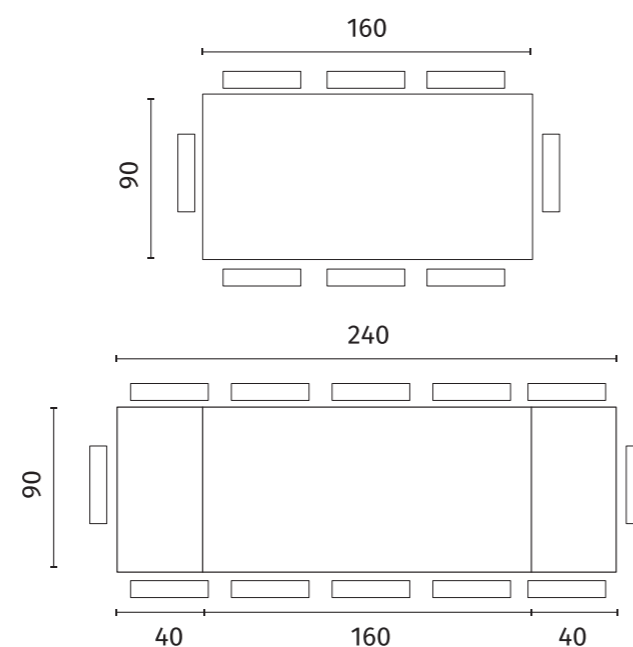

Tavolo allungabile con top in ceramica.
Gambe in metallo verniciato. Allunghe interne.

OM/437/MN
Piana in marmo Nero opaco e struttura
in metallo colore Nero opaco
*Matt Black marble top with matt Black
painted metal structure*

rif. colore/*ref. colour*: CER001
L. 160-240 P. 90 H. 76

OM/437/MG
Piana in marmo Grigio opaco e struttura
in metallo colore Nero opaco
*Matt Grey marble top with matt Black
painted metal structure*

rif. colore/*ref. colour*: CER002
L. 160-240 P. 90 H. 76

*Extendable table with ceramic top.
Painted metal legs. Self-storing leaves*

tavolo / *table*
MATCH 3

OM/437/MN

STRUTTURA / *structure*
metallo colore Nero /
Black painted metal

PIANA / *top*
marmo Nero /
Black marble