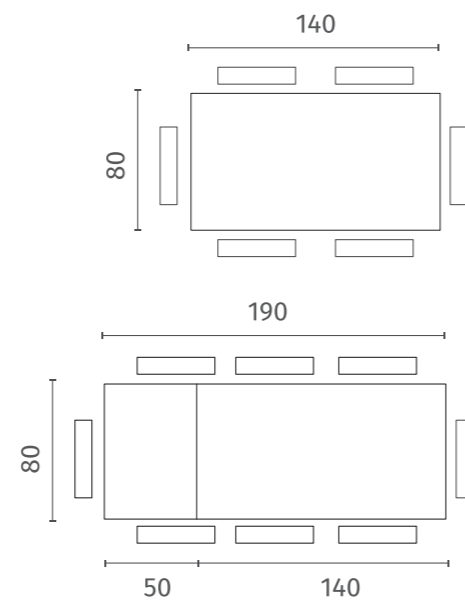

Tavolo allungabile con top in rovere impiallacciato.
Gambe in Rovere. Allunghe interne.

*Extendable table with Oak veneered wood top.
Oak wood structure. Self-storing leaves.*

OM/171

Piana in Rovere Naturale impiallacciato e struttura in Rovere Naturale
Natural Oak veneered wood top with Natural Oak wood structure

L. 140-190 P. 80 H. 75

tavolo / table
WOOD

OM/171

STRUTTURA / structure
Rovere Naturale /
Natural Oak wood

PIANA / top
impiallacciato Rovere Naturale /
Natural Oak veneered wood