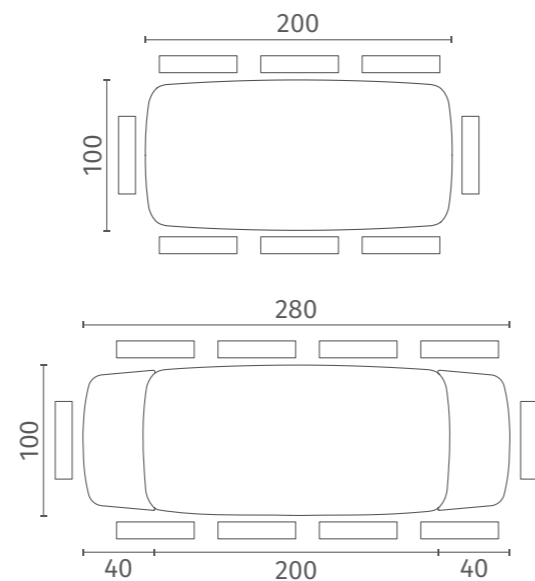

Tavolo allungabile con top in ceramica su vetro.
Gambe in metallo verniciato. Allunghe interne.

OM/465/MC
Piana in marmo Calacatta Oro e struttura in metallo colore Bronzo
Calacatta Gold marble top with Bronze painted metal structure

rif. colore/ref. colour: CVT006
L. 200-280 P. 100 H. 76

OM/465/MN
Piana in marmo Portoro Nero e struttura in metallo colore Nero
Portoro Black marble top with Black painted metal structure

rif. colore/ref. colour: CVT002
L. 200-280 P. 100 H. 76

*Extendable table with ceramic/glass top.
Painted metal legs. Self-storing leaves.*

tavolo / table
THANOS X

OM/465/MN

STRUTTURA / structure
metallo colore Nero /
Black painted metal

PIANA / top
marmo Portoro Nero /
Portoro Black marble