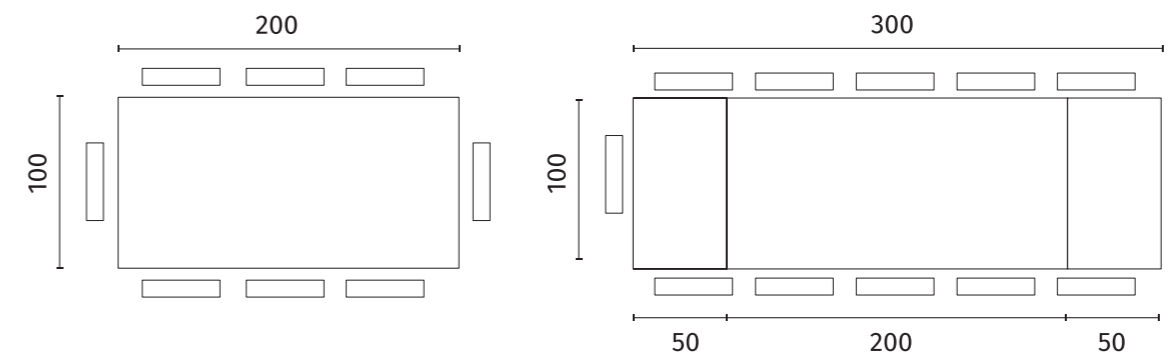

OM/242/RT

Piana in Rovere Termocotto impiallacciato e struttura
in alluminio colore Nero opaco
*Heat-treated Oak veneered wood top with matt Black
painted aluminium structure*

L. 200-300 P. 100 H. 76