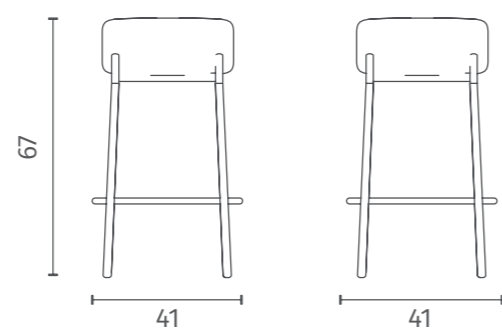

Sgabello rivestita in tessuto.
Gambe metallo verniciato.

OM/483/GS
Seduta in tessuto Grigio Scuro e gambe in metallo Nero
Dark Grey seat with Black metal legs

rif. colore/*ref. colour*: TES040
L. 41 P. 41 H. 67

OM/483/RU
Seduta in tessuto Ruggine e gambe in metallo Nero
Rust seat with Black metal legs

rif. colore/*ref. colour*: TES050
L. 41 P. 41 H. 67

*Fabric upholstered stool.
Painted metal legs.*

OM/483/GI
Seduta in tessuto Ocra e gambe in metallo Nero
Ochre seat with Black metal legs

rif. colore/*ref. colour*: TES042
L. 41 P. 41 H. 67

OM/483/GC
Seduta in tessuto Grigio Chiaro e gambe in metallo Nero
Light Grey seat with Black metal legs

rif. colore/*ref. colour*: TES041
L. 41 P. 41 H. 67

sgabello / stool
SYD

OM/483/GI

GAMBE / legs
Metallo Nero /
Black metal

SEDUTA / seat
Tessuto Ocra /
Ochre fabric