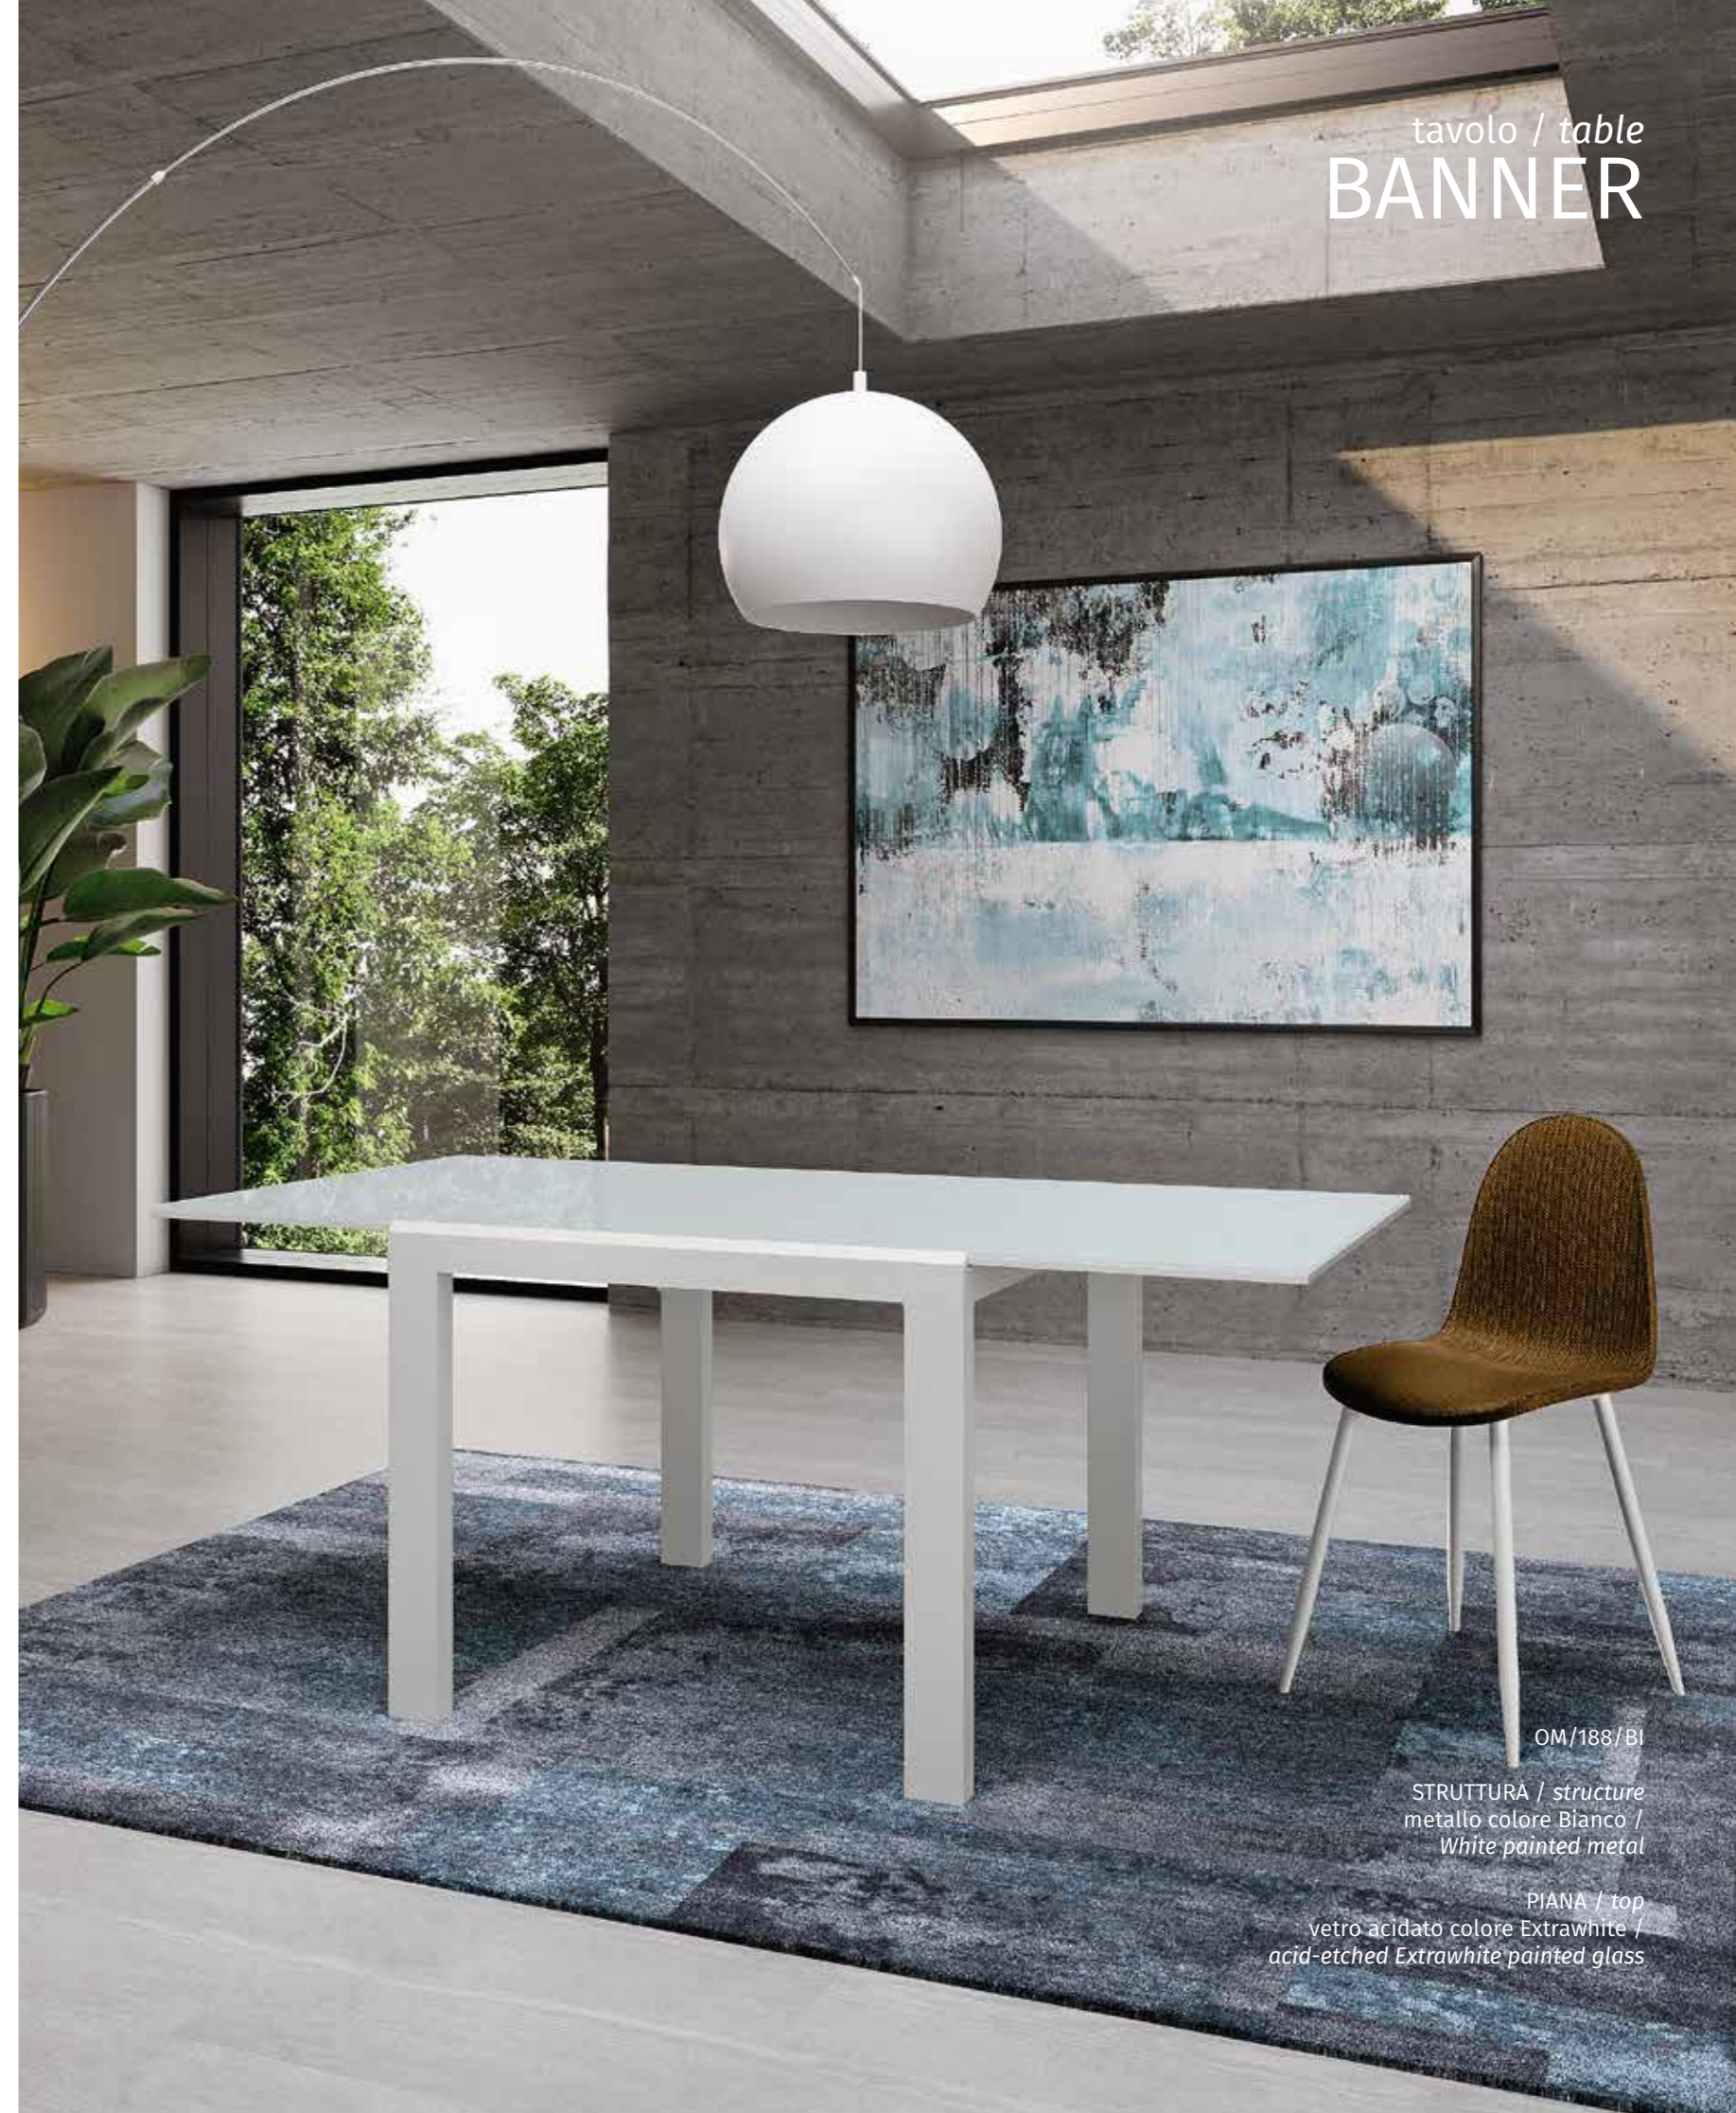

tavolo / table
BANNER