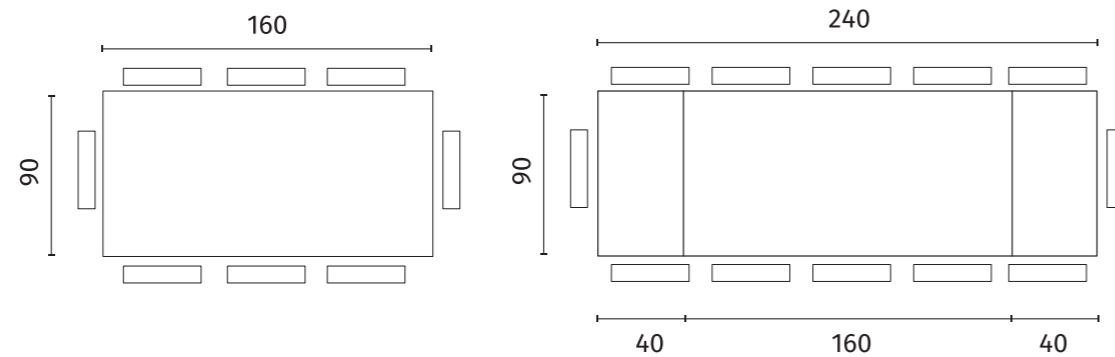

OM/242/RT

Piana in Rovere Termocotto impiallacciato e struttura
in alluminio colore Nero opaco
*Heat-treated Oak veneered wood top with matt Black
painted aluminium structure*

L. 200-300 P. 100 H. 76