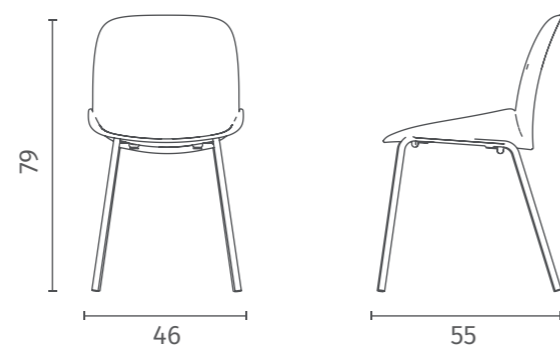

OM/442/SE
Seduta in polipropilene Senape e gambe metallo Senape
Mustard polypropylene seat with Mustard metal legs

rif. colore/*ref. colour*: PPL004
L. 46 P. 55 H. 79

sedia / chair
EVA

OM/442/NE

GAMBE / *legs*
Metallo Nero /
Nero metal