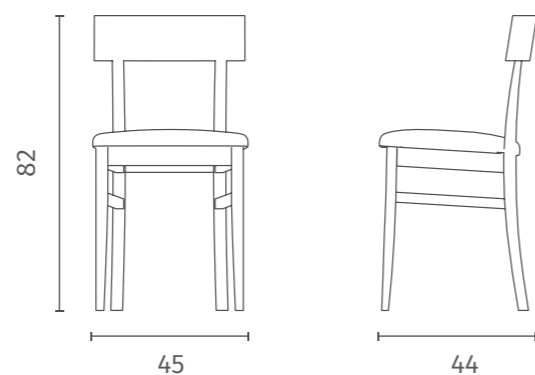

Sedia con struttura e schienale in legno di faggio laccato.
Seduta in soft-touch imbottita.

OM/172/BI
Seduta in soft-touch Bianco e struttura in legno laccato Bianco
White soft-touch seat. White laquered wood structure

L. 45 P. 44 H. 82

OM/172/GC
Seduta in soft-touch Grigio Chiaro e struttura in legno laccato Grigio Chiaro
Light Grey soft-touch seat. Light Grey laquered wood structure

L. 45 P. 44 H. 82

*Laquered beechwood chair.
Soft-touch seat.*

OM/172/TO
Seduta in soft-touch Tortora e struttura in legno laccato Tortora
Dove Grey soft-touch seat. Dove Grey laquered wood structure

L. 45 P. 44 H. 82

OM/172/GS
Seduta in soft-touch Grigio Scuro e struttura in legno laccato Grigio Scuro
Dark Grey soft-touch seat. Dark Grey laquered wood structure

L. 45 P. 44 H. 82

sedia / chair
MONACO

OM/172/TO

STRUTTURA / structure
Legno laccato Tortora /
Dove Grey laquered wood

SEDUTA / seat
Soft-touch Tortora /
Dove Grey soft-touch