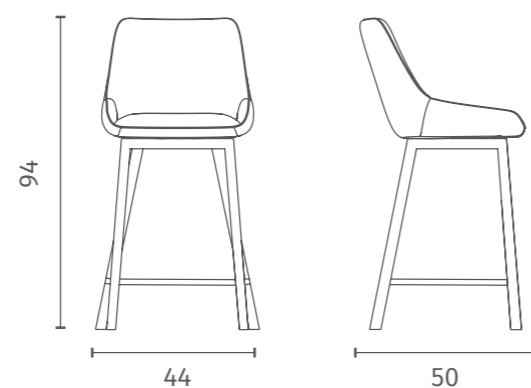

Sgabello rivestito in tessuto.
Gambe metallo verniciato.

OM/449/SBE

Seduta in tessuto Beige e gambe in metallo Nero
Beige seat with Black metal legs

rif. colore/*ref. colour*: TES014
L. 44 P. 50 H. 94

Fabric upholstered stool.
Painted metal legs.

OM/449/SAM

Seduta in tessuto Acquamarina e gambe in metallo Nero
Aquamarine seat with Black metal legs

rif. colore/*ref. colour*: TES013
L. 44 P. 50 H. 94

OM/449/SGS

Seduta in tessuto Grigio Scuro e gambe in metallo Nero
Dark Grey seat with Black metal legs

rif. colore/*ref. colour*: TES015
L. 44 P. 50 H. 94

OM/449/SRU

Seduta in tessuto Ruggine e gambe in metallo Nero
Rust seat with Black metal legs

rif. colore/*ref. colour*: TES016
L. 44 P. 50 H. 94

sgabello / stool
FOX

OM/449/SRU

GAMBE / *legs*
Metallo Nero /
Black metal

SEDUTA / *seat*
Tessuto Ruggine /
Rust fabric