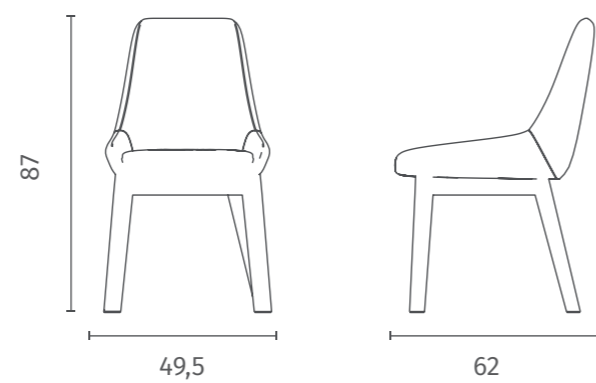

OM/448/BE
GAMBE / *legs*
Massello di Noce /
Solid Walnut wood

SEDUTA / *seat*
Tessuto Beige /
Beige fabric