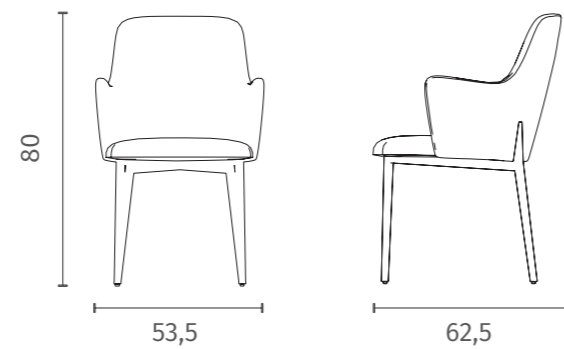

rif. colore/ref. colour: TES036
L. 53,5 P. 62,5 H. 80

OM/468/MA
Seduta in tessuto easy-clean Marrone e gambe in metallo Bronzo
Brown easy-clean seat with Bronze metal legs

rif. colore/ref. colour: TES037
L. 53,5 P. 62,5 H. 80