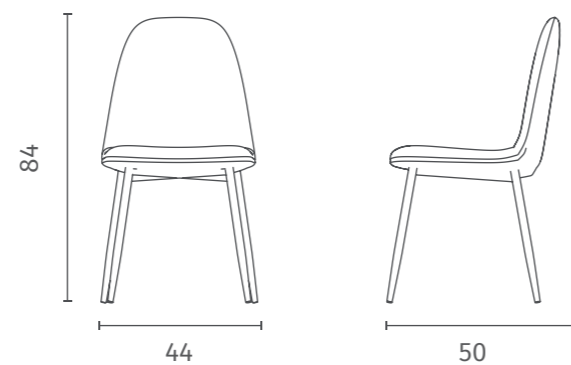

Sedia rivestita in soft-touch.
Gambe metallo verniciato.

OM/329/TO
Seduta in soft-touch Tortora Vintage e gambe metallo Antracite
Vintage Dove Grey soft-touch seat with Charcoal Grey metal legs

rif. colore/*ref. colour*: SPL004
L. 44 P. 50 H. 84

OM/329/MK
Seduta in soft-touch Moka Vintage e gambe metallo Antracite
Vintage Moka soft-touch seat with Charcoal Grey metal legs

rif. colore/*ref. colour*: SPL003
L. 44 P. 50 H. 84

Chair upholstered in soft-touch.
Painted metal legs.

OM/329/MA
Seduta in soft-touch Marrone Vintage e gambe metallo Antracite
Vintage Brown soft-touch seat with Charcoal Grey metal legs

rif. colore/*ref. colour*: SPL002
L. 44 P. 50 H. 84

OM/329/GR
Seduta in soft-touch Grigio Vintage e gambe metallo Antracite
Vintage Grey soft-touch seat with Charcoal Grey metal legs

rif. colore/*ref. colour*: SPL001
L. 44 P. 50 H. 84

sedia / chair
BRIGITTE

OM/329/MA
GAMBE / *legs*
Metallo Antracite/
Charcoal Grey metal
SEDUTA / *seat*
Soft-touch Marrone /
Brown soft-touch