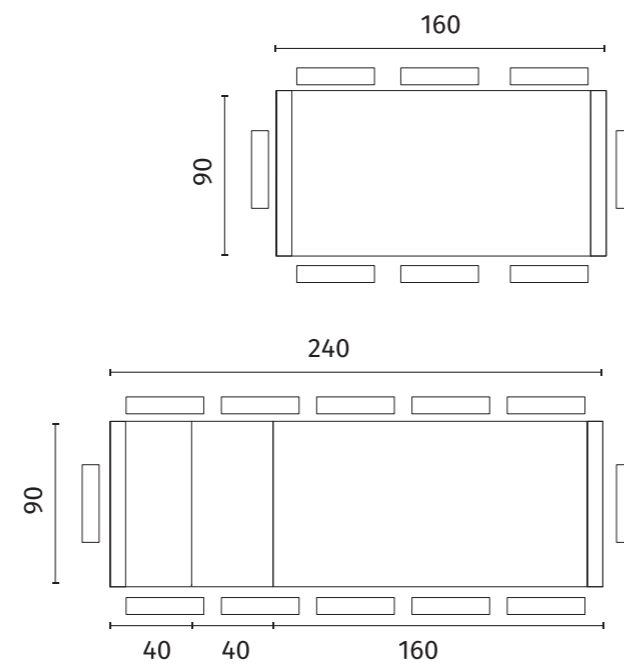

tavolo / table
NEVADA

OM/277/RO

STRUTTURA / structure
massello di Rovere Naturale /
Natural Oak solid wood

PIANA / top
impiallacciato Rovere Naturale /
Natural Oak veneered wood