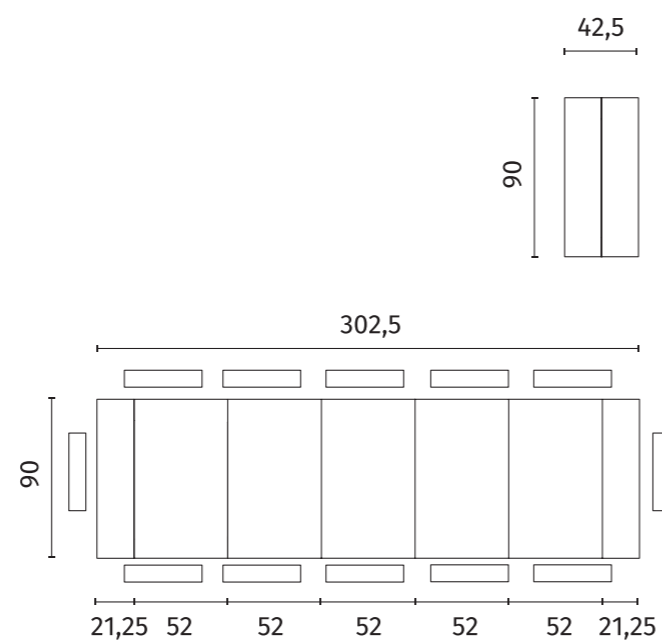

Consolle allungabile con top in melaminico antigraffio.
Gambe in MDF antigraffio. Allunghe esterne.

Extendable table with no-scratch melaminic top.
Varnished no-scratch MDF legs. External leaves.

tavolo / table
PINOCCHIO

OM/114/B
Piana in melaminico Bianco opaco e struttura in MDF
colore Bianco opaco
*Matt White melaminic top with matt White varnished
MDF structure*

L. 42.5-302.5 P. 90 H. 76

OM/114/N
Piana in melaminico Nero opaco e struttura in MDF
colore Nero opaco
*Matt Black melaminic top with matt Black varnished
MDF structure*

L. 42.5-302.5 P. 90 H. 76

OM/114/GO
Piana in melaminico Grigio opaco e struttura in MDF
colore Grigio opaco
*Matt Grey melaminic top with matt Grey varnished
MDF structure*

L. 42.5-302.5 P. 90 H. 76

OM/114/T
Piana in melaminico Tortora opaco e struttura in MDF
colore Tortora opaco
*Matt Dove Grey melaminic top with matt Dove Grey varnished
MDF structure*

L. 42.5-302.5 P. 90 H. 76

OM/114/T

STRUTTURA / structure
MDF laccato Tortora /
varnished Dove Grey MDF

PIANA / top
melaminico Tortora /
Dove Grey melaminic