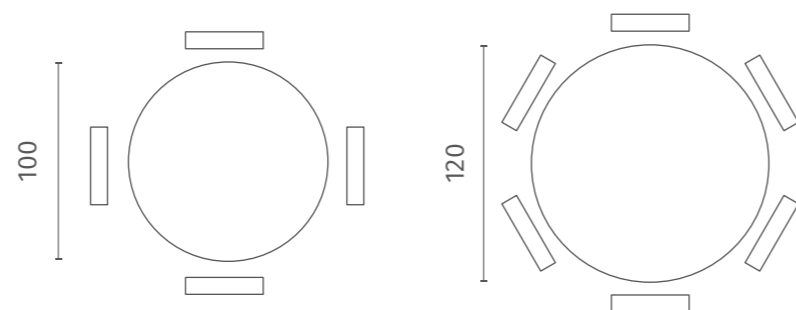

OM/477/MN
Piano in marmo Nero opaco e struttura
in metallo colore Nero opaco
*Matt Black marble top with matt Black
painted metal structure*

OM/477/MB
Piano in marmo Bianco opaco e struttura
in metallo colore Bianco opaco
*Matt White marble top with matt White
painted metal structure*

ref. colore/ref. colour: CER001
D.H. 120 x 76 cm

ref. colore/ref. colour: CVT007
D.H. 120 x 76 cm