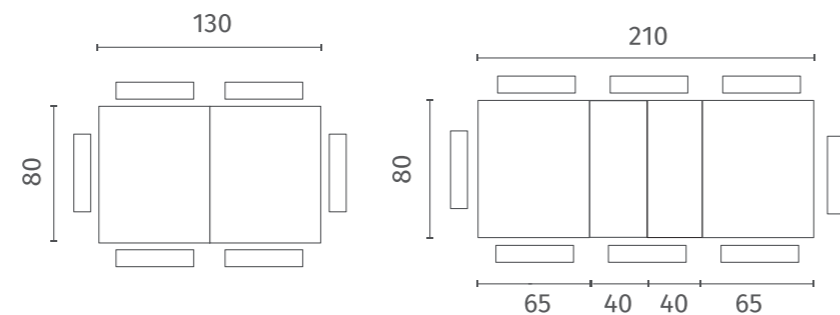

OM/156/A
Piana in melaminico Bianco opaco e struttura
in legno massello verniciato colore Bianco opaco
*Matt White melaminic top with matt White painted
solid wood structure*

OM/156/GC
Piana in melaminico Grigio Chiaro opaco e struttura
in legno massello verniciato colore Grigio Chiaro opaco
*Matt Light Grey melaminic top with matt Light Grey painted
solid wood structure*

L. 130-210 P. 80 H. 76

L. 130-210 P. 80 H. 76