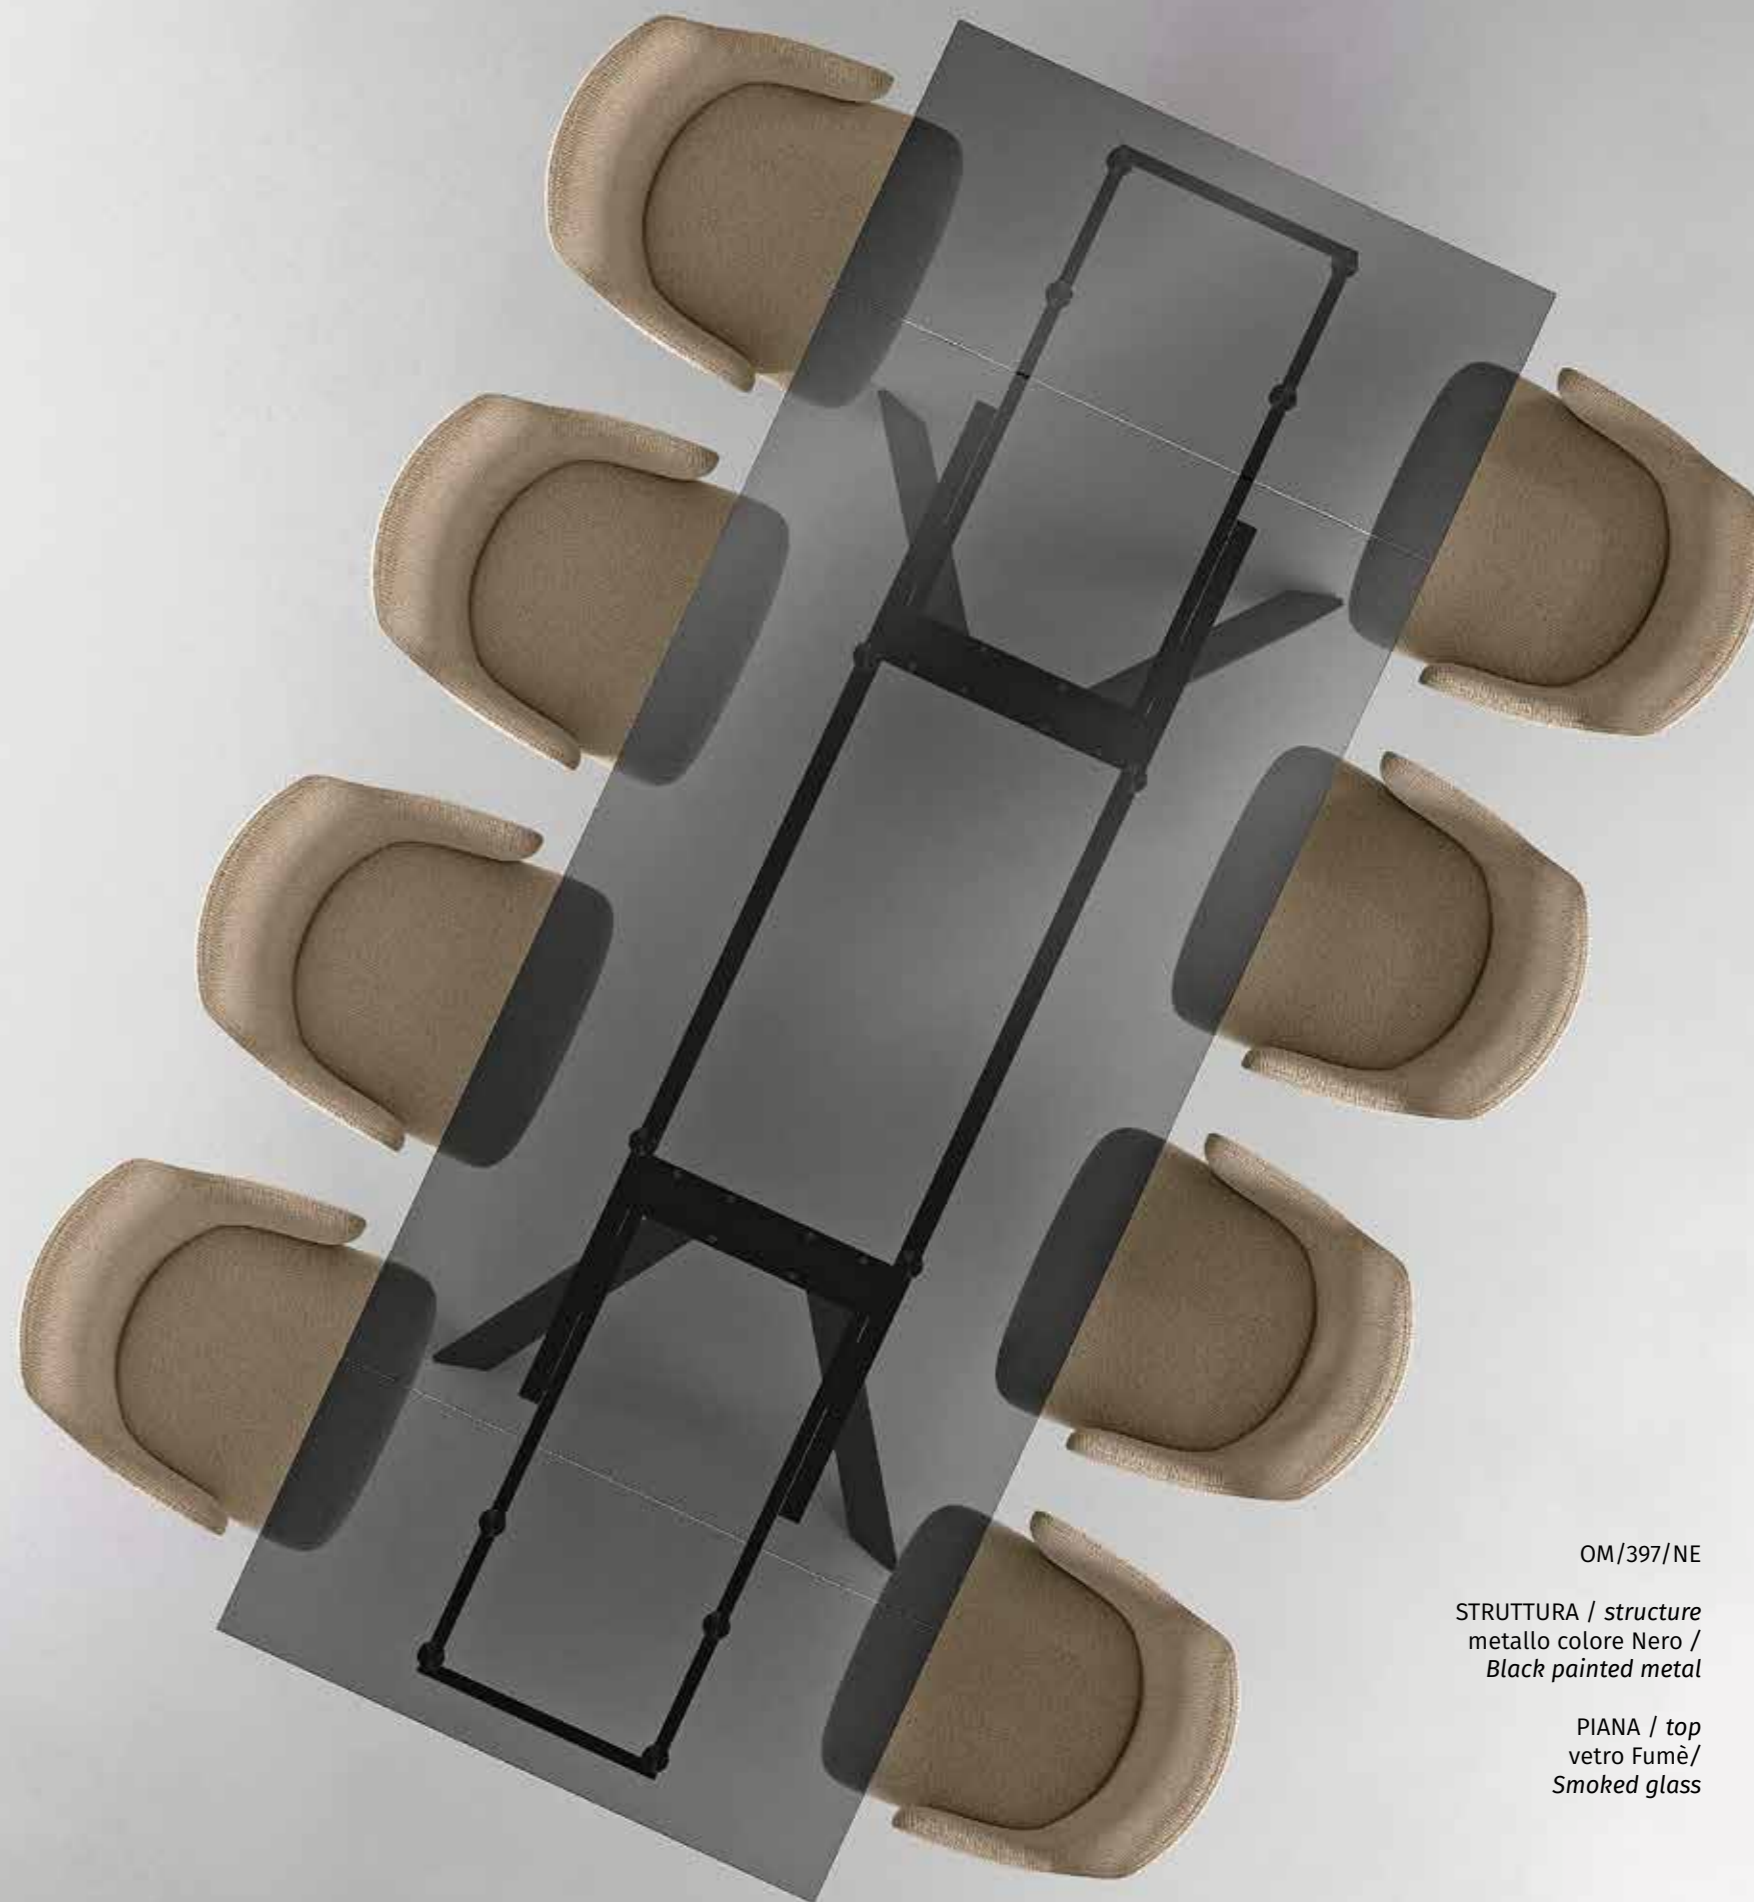

tavolo / table
SMOKEY