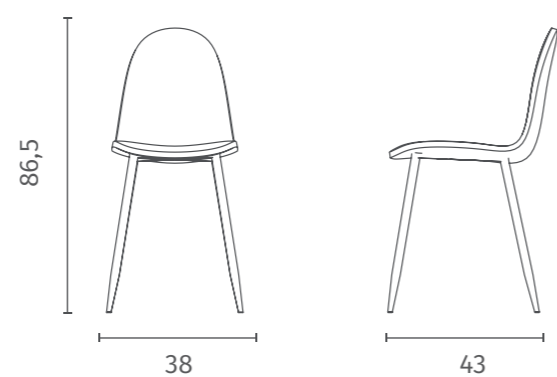

Sedia rivestita in techno-fiber.
Gambe metallo verniciato.

OM/400/BE
Seduta in techno-fiber Beige e gambe in metallo Antracite
Beige techno-fiber seat with Charcoal Grey metal legs

rif. colore/*ref. colour*: TEC001
L. 38 P. 43 H. 86.5

OM/281/BE
Seduta in techno-fiber Beige e gambe in metallo Bianco
Beige techno-fiber seat with White metal legs

rif. colore/*ref. colour*: TEC001
L. 38 P. 43 H. 86.5

Chair upholstered in techno-fiber.
Painted metal legs.

OM/400/MA
Seduta in techno-fiber Marrone e gambe in metallo Antracite
Brown techno-fiber seat with Charcoal Grey metal legs

rif. colore/*ref. colour*: TEC002
L. 38 P. 43 H. 86.5

OM/281/MA
Seduta in techno-fiber Marrone e gambe in metallo Bianco
Brown techno-fiber seat with White metal legs

rif. colore/*ref. colour*: TEC002
L. 38 P. 43 H. 86.5

sedia / chair
MARTINA

OM/281/MA
GAMBE / *legs*
Metallo Bianco /
White metal
SEDUTA / *seat*
Techno-fiber Marrone /
Brown techno-fiber