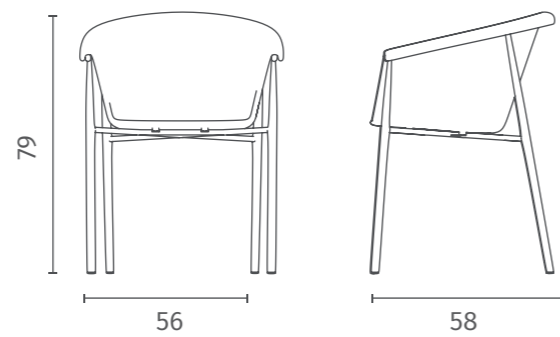

OM/445/GI

GAMBE / legs
Metallo Nero /
Black metal

SEDUTA / seat
Tessuto Giallo /
Yellow fabric