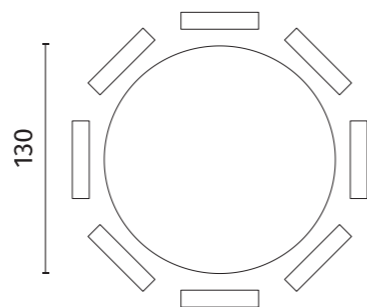

D.H. 130 x 76 cm

OM/421/RO

Piana in Rovere Naturale impiallacciato e struttura
in metallo colore Nero opaco
Natural Oak veneered wood top with matt Black painted
metal structure

D.H. 130 x 76 cm

tavolo / table
HENRY