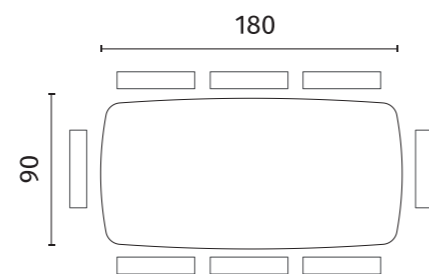

L. 180 P. 90 H. 75

tavolo / table
GEMINI

OM/438/MN

STRUTTURA / structure
massello di Noce /
solid Walnut wood

PIANA / top
marmo Nero /
Black marble

tavolo / table

KYOTO 120

OM/323/MB