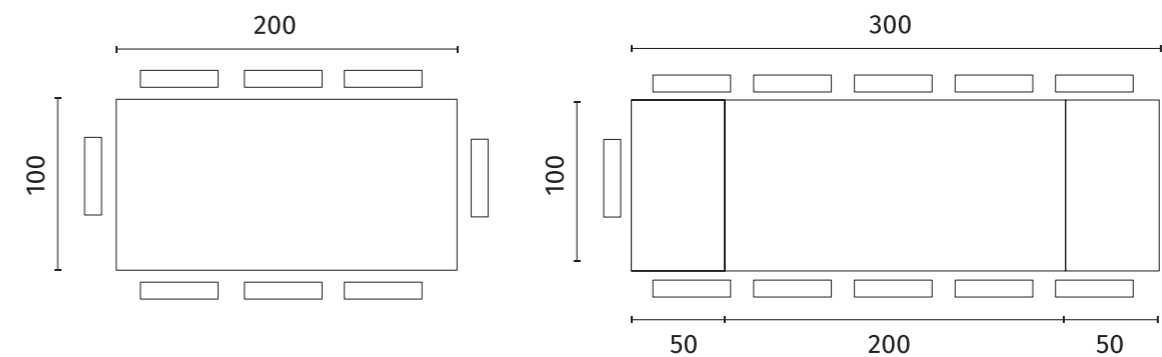

OM/425/RO
Piana in Rovere Naturale impiallacciato e struttura
in metallo colore Nero opaco
*Natural Oak veneered wood top with matt Black
painted metal structure*

OM/425/RT
Piana in Rovere Termocotto impiallacciato e struttura
in metallo colore Nero opaco
*Heat-treated Oak veneered wood top with matt Black
painted metal structure*

OM/427/RO
Piana in Rovere Naturale impiallacciato e struttura
in metallo colore Nero opaco
*Natural Oak veneered wood top with matt Black
painted metal structure*

OM/427/RT
Piana in Rovere Termocotto impiallacciato e struttura
in metallo colore Nero opaco
*Heat-treated Oak veneered wood top with matt Black
painted metal structure*

L. 160-240 P. 90 H. 76

L. 160-240 P. 90 H. 76

L. 200-300 P. 100 H. 76

L. 200-300 P. 100 H. 76