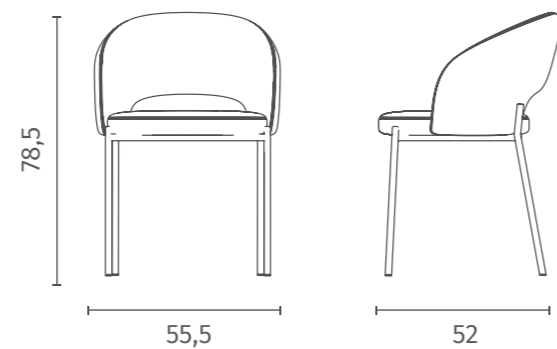

OM/393/SAR
GAMBE / legs
Metallo Antracite /
Charcoal Grey metal

SEDUTA / seat
Tessuto Arancione /
Orange fabric