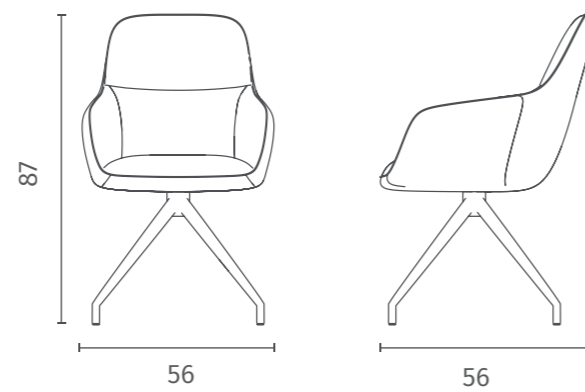

87

56

56

*Swivel chair upholstered in fabric.
Painted metal legs.*

sedia / chair
GAIA