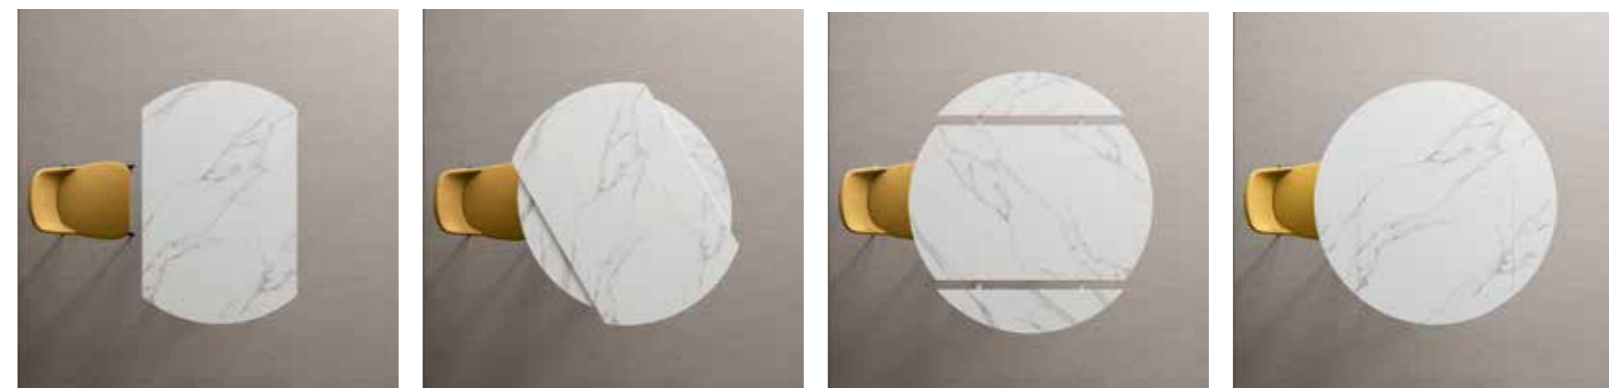

tavolo / table

SIDE

OM/477/MB

STRUTTURA / structure
metallo colore Bianco /
White painted metal

PIANA / top
marmo Bianco /
White marble

Tavolo allungabile con top in ceramica su vetro.
Gambe in metallo verniciato.