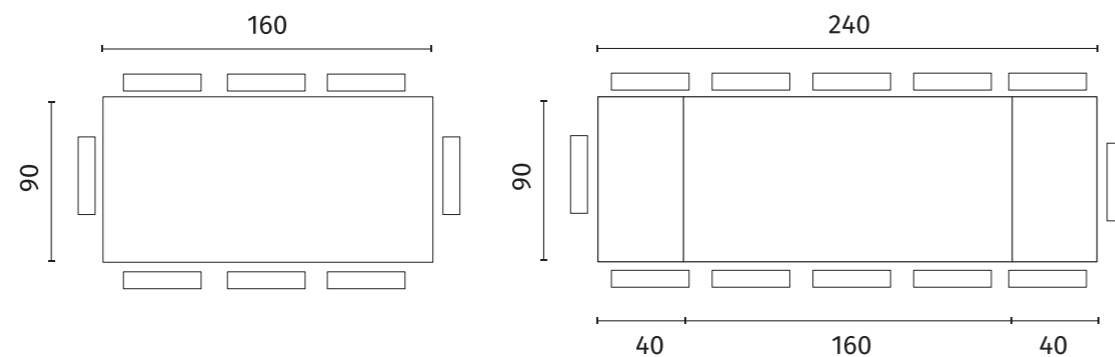

OM/425/RO
Piana in Rovere Naturale impiallacciato e struttura
in metallo colore Nero opaco
*Natural Oak veneered wood top with matt Black
painted metal structure*

OM/425/RT
Piana in Rovere Termocotto impiallacciato e struttura
in metallo colore Nero opaco
*Heat-treated Oak veneered wood top with matt Black
painted metal structure*

OM/427/RO
Piana in Rovere Naturale impiallacciato e struttura
in metallo colore Nero opaco
*Natural Oak veneered wood top with matt Black
painted metal structure*

OM/427/RT
Piana in Rovere Termocotto impiallacciato e struttura
in metallo colore Nero opaco
*Heat-treated Oak veneered wood top with matt Black
painted metal structure*

L. 160-240 P. 90 H. 76

L. 160-240 P. 90 H. 76

L. 200-300 P. 100 H. 76

L. 200-300 P. 100 H. 76