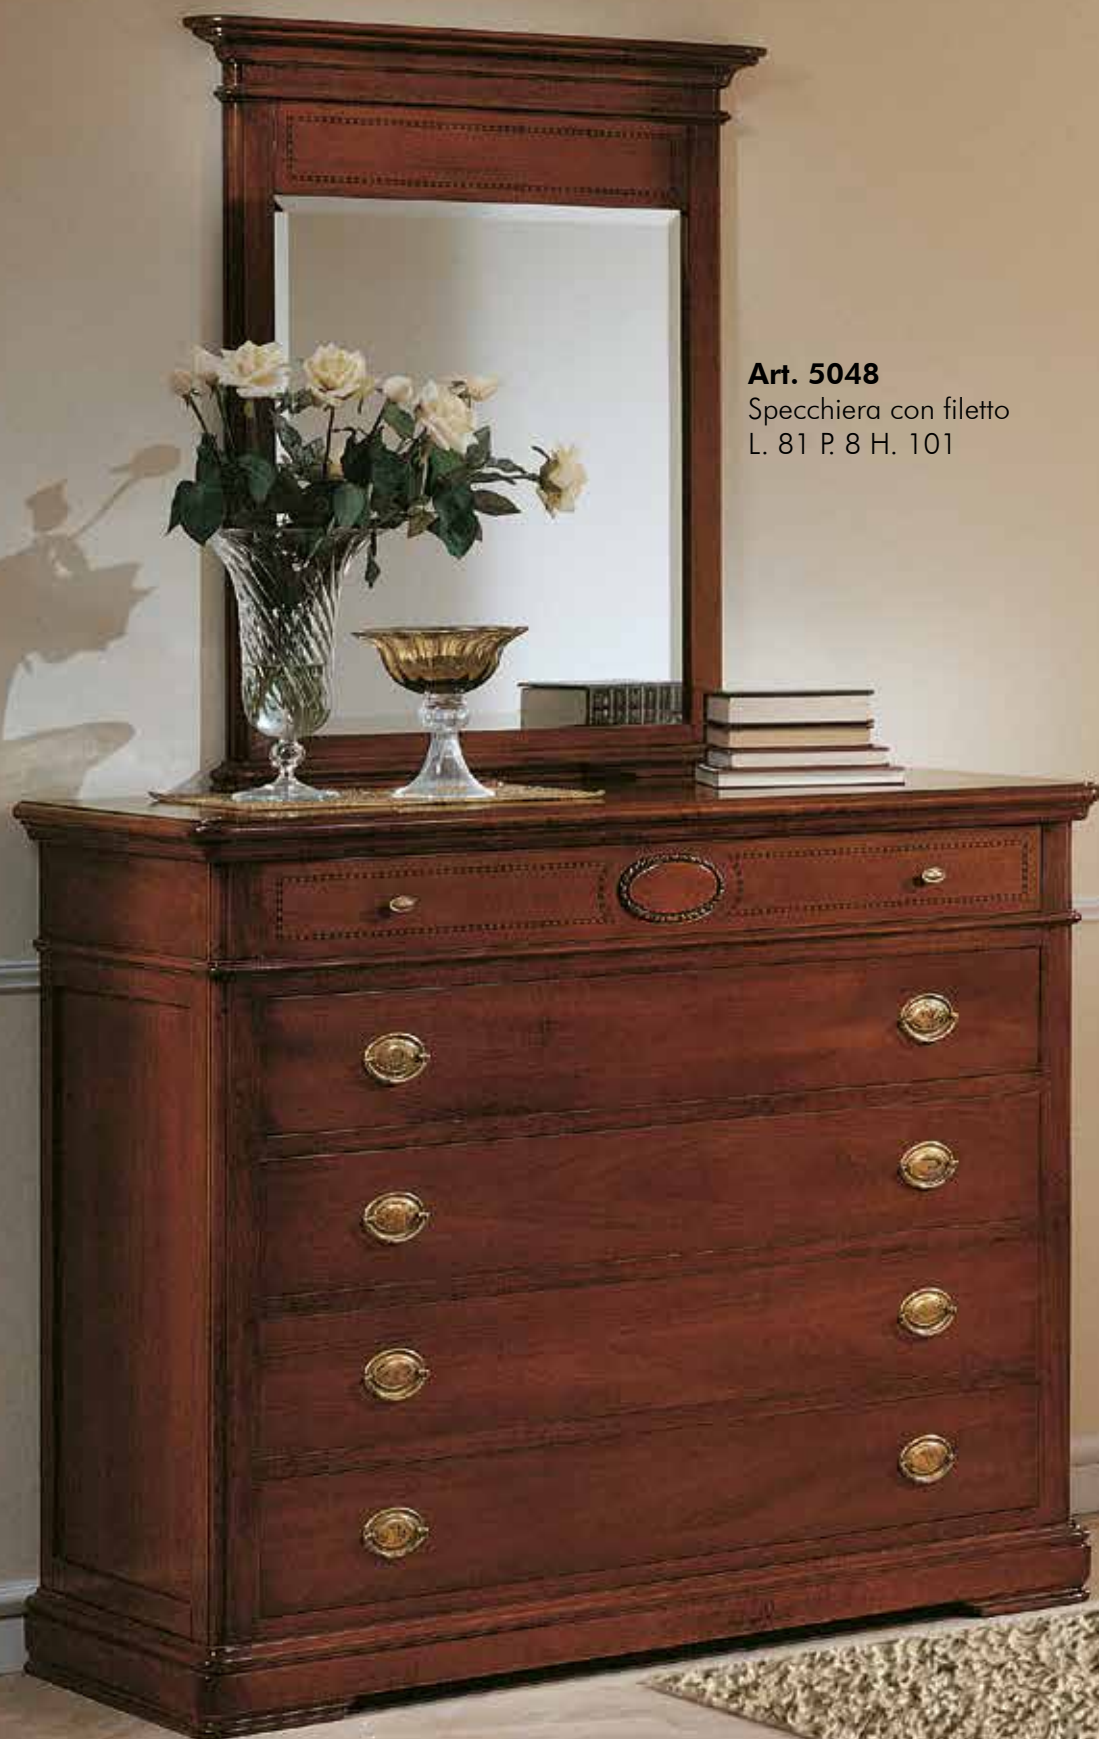

Afrodite

Calore classico

Linee morbide, colore caldo e design classico per una camera che sa dare importanza ai tuoi sogni.

Art. 5048
Specchiera con filetto
L. 81 P. 8 H. 101

Art. 5044
Comò con filetti ed ellisse intagliato
L. 126 P. 55 H. 111