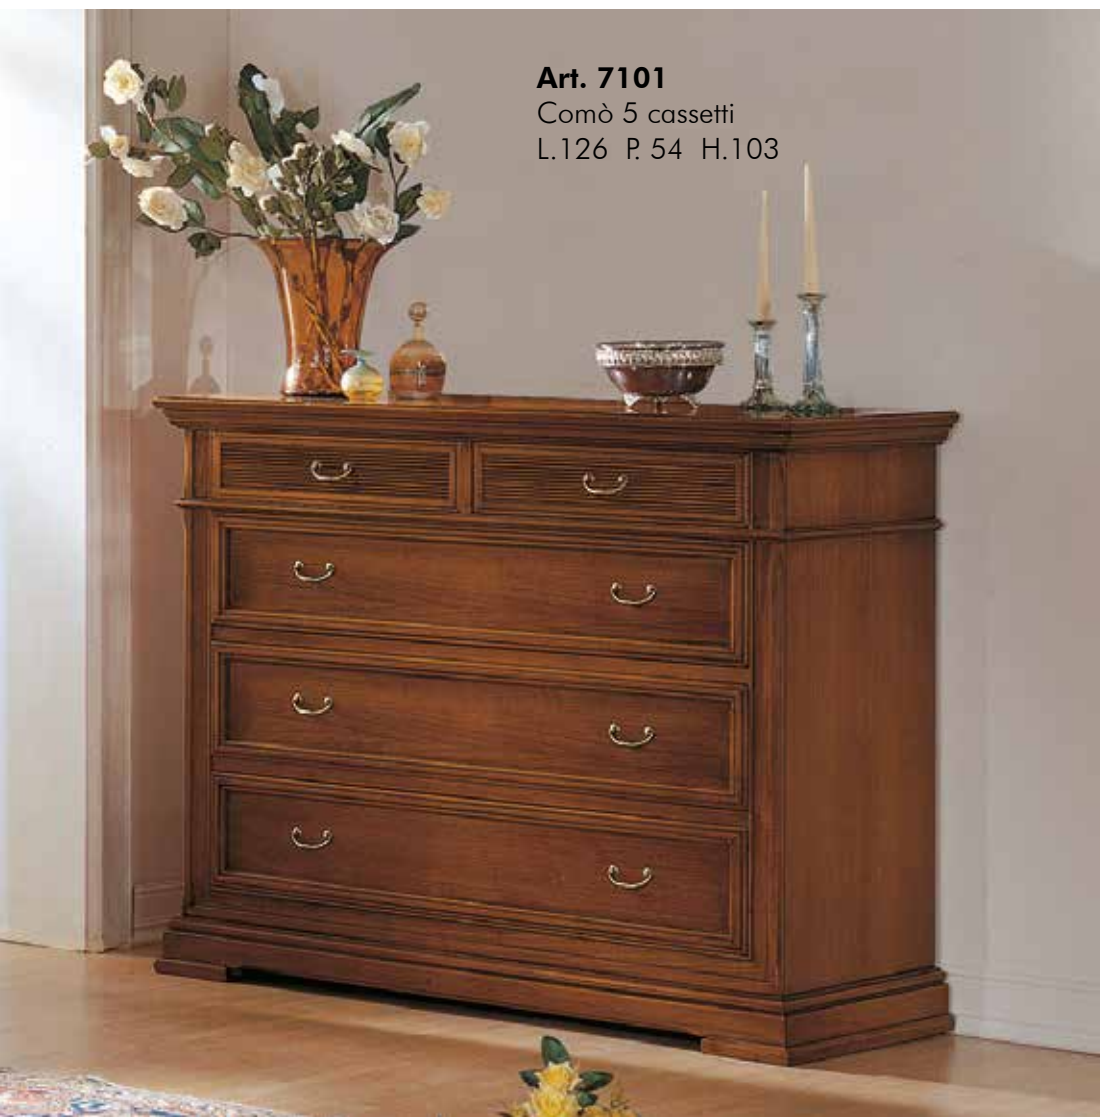

Art. 7101
Comò 5 cassetti
L.126 P. 54 H.103