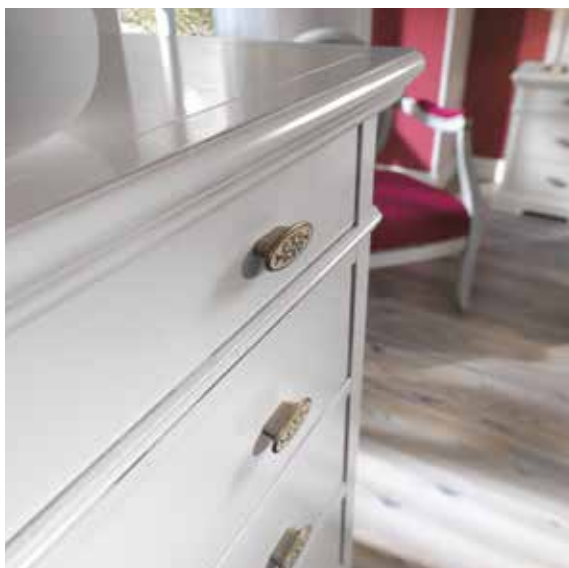

Art. 5047
Comodino 3 cassetti
L. 55 P. 36 H. 69