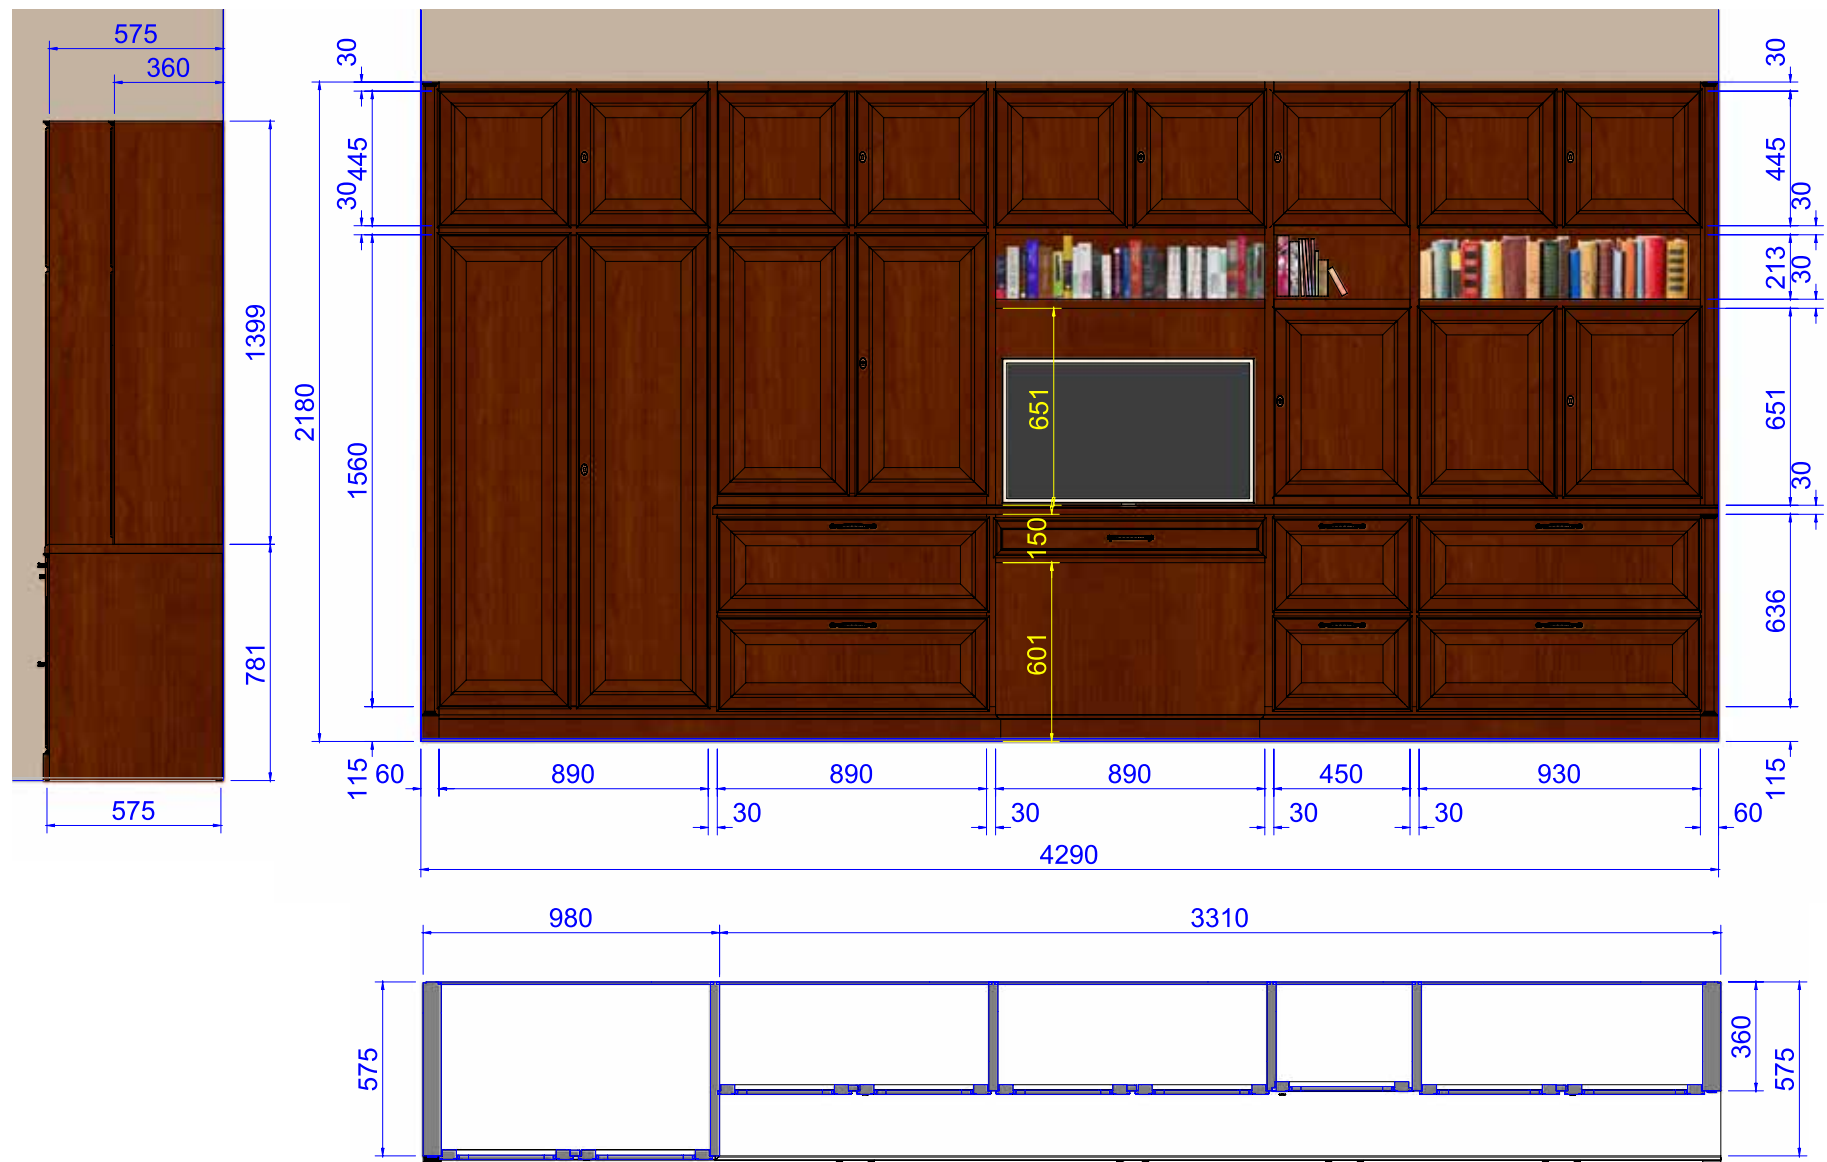

Esempio di mobile per soggiorno.
Composizione Mozart.

Esempio di mobile progettato per sala riunioni.

Composizione Mozart.

00 cm x 00 cm

Nelle soluzioni su misura, la progettazione è un momento importante, nel quale i vostri sogni di arredo prendono forma.